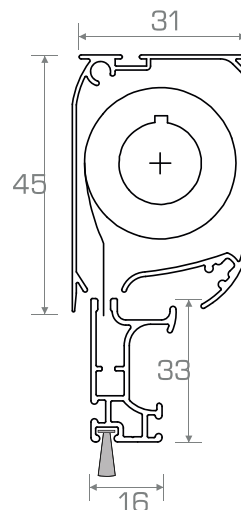

Параметры:

Компенсационная пружина

Клик-фиксация

Уплотнительные щётки

Алюминиевый профиль

Компенсационная пружина

Уплотнительные щетки

Базовые цвета: